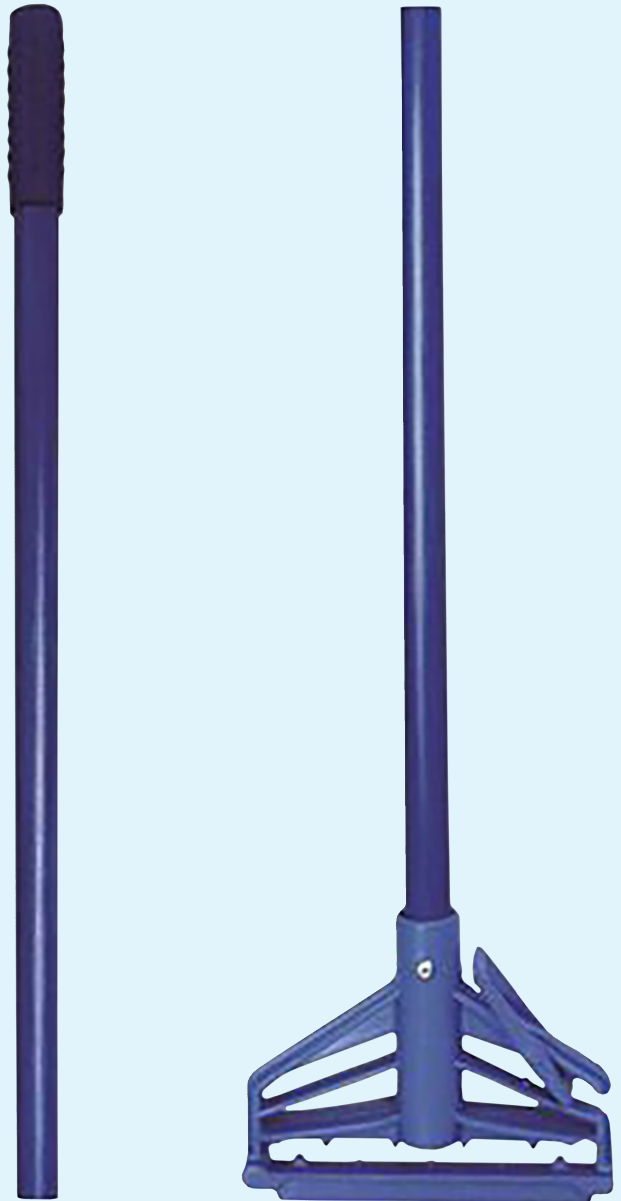

MANCHE EN FIBRE DE VERRE - 54" ET 60"

Manche PERFORME 54" et 60" en fibre de verre
pour vadrouille humide Quick connect

440601
MANCHE EN FIBRE
DE VERRE 60"

440602
MANCHE EN FIBRE
DE VERRE 54"

Perform

830, Saint-Pierre Sud, Joliette, Québec J6E 8R7
TF/SF : 1-800-363-2776
851 Progress Court, Oakville, Ontario L6L 6K1
TF/SF : 1-800-921-5527